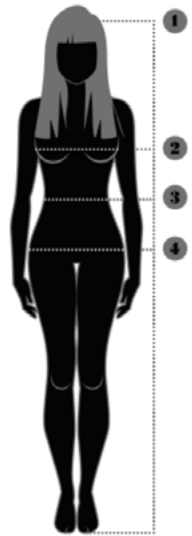

HOMME

EUR	Stature (1)	Poitrine (2)	Taille (3)	Hanche (4)
S	178	94	82	97
M	182	99	87	102
L	186	104	92	107
XL	190	110	98	113
2XL	194	116	104	119
3XL	194	122	110	125
4XL	194	130	118	131
5XL	194	138	126	137

Toutes les mesures sont en centimètre. Celles-ci sont un guide et peuvent varier

EUR	CM (1)	UK	US
40	25,5	6.5	7.5
41	26,5	7.5	8.5
42	27	8	9
43	28	9	10
44	28,5	9.5	10.5
45	29.5	10.5	11.5
46	30	11	12
47	31	12	13
48	31.5	12.5	13.5

Toutes les mesures sont données uniquement à titre indicatif et peuvent varier d'un style à l'autre.

CHAUSSETTES - CHAUSSETTES DE FOOT ET CHAUSSETTES CLASSIQUES:

Tailles	EUR (Pointures)
6	28-31
8	32-35
10	36-40
12	41-45
14	46-48

Toutes les mesures sont données uniquement à titre indicatif et peuvent varier d'un style à l'autre.

CHAUSSETTES DE COMPRESSION:

Taille	CM(*)
1	25-31
2	32-38
3	39-40
4	45-50

*Mesure autour du cou

FEMME

EUR	Stature (1)	Poitrine (2)	Taille (3)	Hanche (4)
XS	167	84	68	92
S	170	88	72	96
M	173	92	76	100
L	176	96	80	104
XL	179	101	85	109
2XL	182	107	91	115
3XL	182	113	97	121