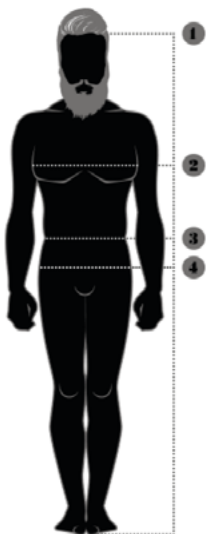

HOMME

EUR	Stature (1)	Poitrine (2)	Taille (3)	Hanche (4)
S	178	94	82	97
M	182	99	87	102
L	186	104	92	107
XL	190	110	98	113
2XL	194	116	104	119
3XL	194	122	110	125
4XL	194	130	118	131
5XL	194	138	126	137

Toutes les mesures sont en centimètre. Celles-ci sont un guide et peuvent varier

EUR	CM (1)	UK	US
40	25,5	6.5	7.5
41	26,5	7.5	8.5
42	27	8	9
43	28	9	10
44	28,5	9.5	10.5
45	29.5	10.5	11.5
46	30	11	12
47	31	12	13
48	31.5	12.5	13.5

Toutes les mesures sont données uniquement à titre indicatif et peuvent varier d'un style à l'autre.

CHAUSSETTES - CHAUSSETTES DE FOOT ET CHAUSSETTES CLASSIQUES:

Tailles	EUR (Pointures)
6	28-31
8	32-35
10	36-40
12	41-45
14	46-48

Toutes les mesures sont données uniquement à titre indicatif et peuvent varier d'un style à l'autre.

CHAUSSETTES DE COMPRESSION:

Taille	CM(*)
1	25-31
2	32-38
3	39-40
4	45-50

*Mesure autour du cou

FEMME

EUR	Stature (1)	Poitrine (2)	Taille (3)	Hanche (4)
XS	167	84	68	92
S	170	88	72	96
M	173	92	76	100
L	176	96	80	104
XL	179	101	85	109
2XL	182	107	91	115
3XL	182	113	97	121